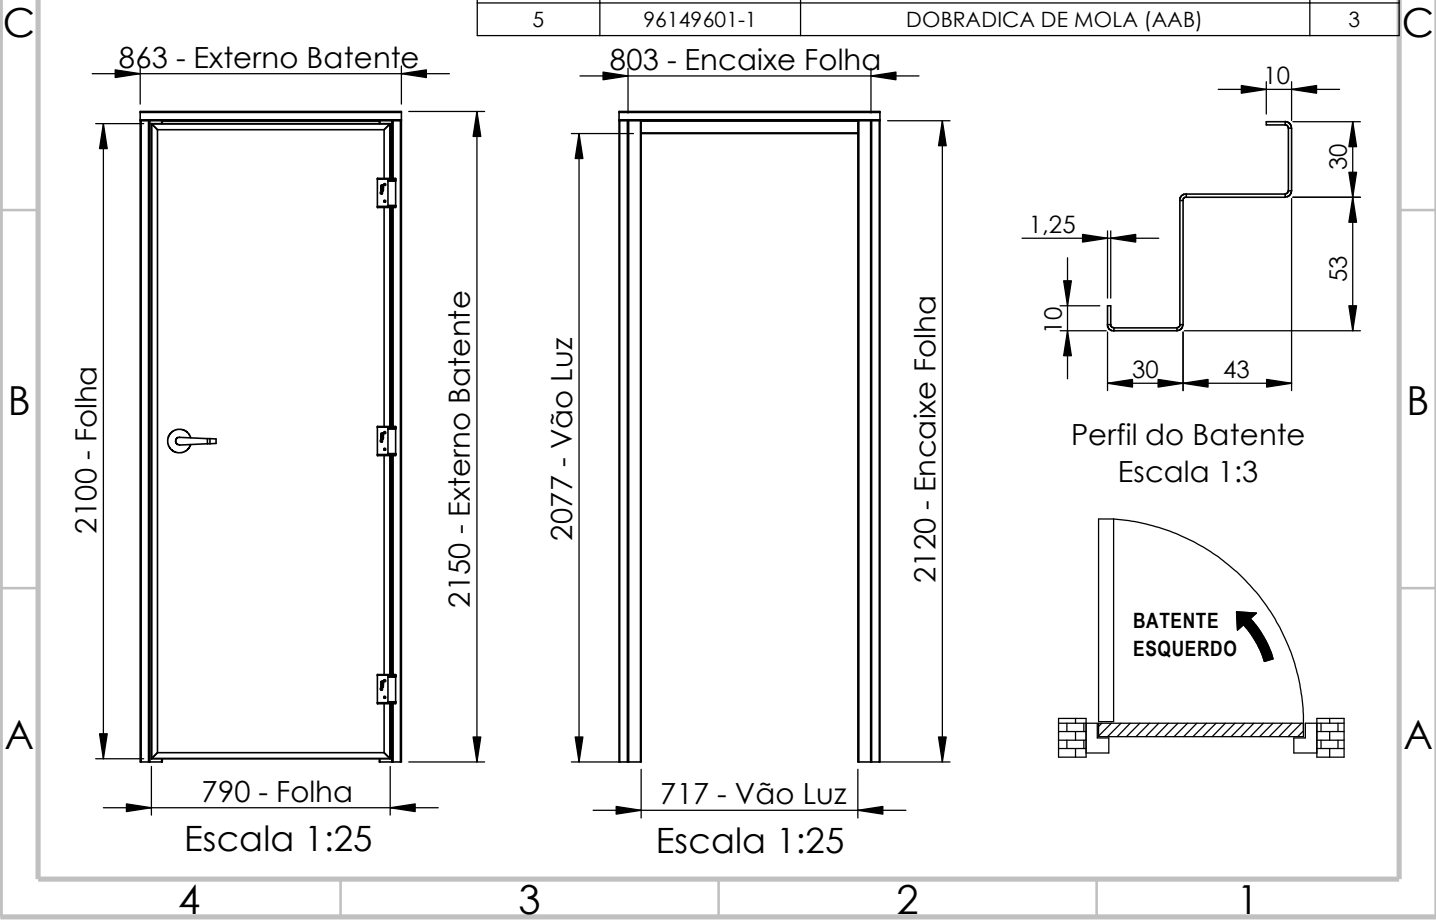

ASSA ABLOY

Abertura - Direita (sentido Horário)

Nº DO ITEM	Código	Título do Desenho	QTD.
1	40080321200000A0	BATEN CF DIR 803 2120 53 S CONVEN ACO	1
2	90079021000001A0	FOLHA CF P-90 790 2100 50 S BARRA MOLA ACO	1
3	- 09802069-0-MTK	BARRA ANTIPANICO SMART PUSH T1	1
4	-N/C	MAÇANETA BARRA SMART PUSH	1
5	96149601-1	DOBRADICA DE MOLLA (AAB)	3

Perfil do Batente
Escala 1:3

ASSA ABLOY

Abertura - Esquerdo (sentido Anti-Horário)

Nº DO ITEM	Código	Título do Desenho	QTD.
1	41080321200000A0	BATEN CF ESQ 803 2120 53 S CONVEN ACO	1
2	90079021000001A0	FOLHA CF P-90 790 2100 50 S BARRA MOLA ACO	1
3	- 09802069-0-MTK	BARRA ANTIPANICO SMART PUSH T1	1
4	-N/C	MAÇANETA BARRA SMART PUSH	1
5	96149601-1	DOBRADICA DE MOLA (AAB)	3

ASSA ABLOY

Abertura - Direita (sentido Horário)

Nº DO ITEM	Código	Título do Desenho	QTD.
1	40090321200000A0	BATEN CF DIR 903 2120 53 S CONVEN ACO	1
2	90089021000001A0	FOLHA CF P-90 890 2100 50 S BARRA MOLA ACO	1
3	- 09802069-0-MTK	BARRA ANTIPANICO SMART PUSH T1	1
4	-N/C	MAÇANETA BARRA SMART PUSH	1
5	96149601-1	DOBRADICA DE MOLA (AAB)	3