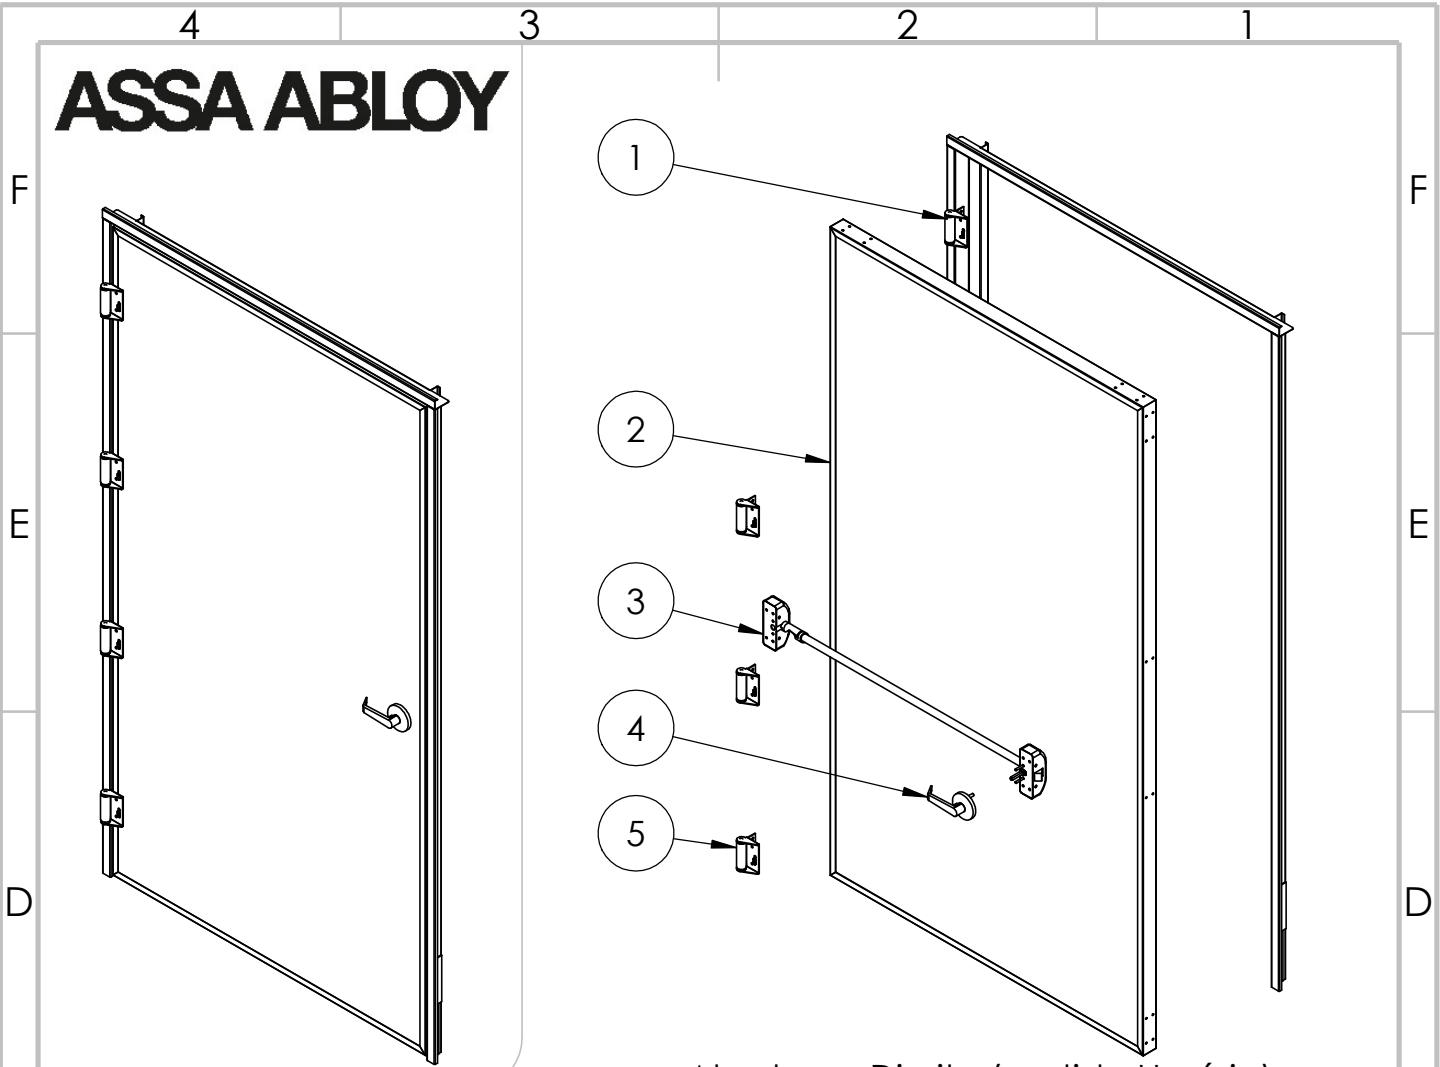

ASSA ABLOY

Abertura - Direita (sentido Horário)