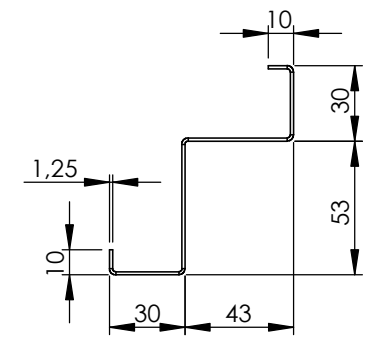

ASSA ABLOY

Abertura - Direita (sentido Horário)

Nº DO ITEM	Código	Título do Desenho	QTD.
1	40080321200000A0	BATEN CF DIR 803 2120 53 S CONVEN ACO	1
2	90079021000001A0	FOLHA CF P-90 790 2100 50 S BARRA MOLA ACO	1
3	- 09802069-0-MTK	BARRA ANTIPANICO SMART PUSH T1	1
4	-N/C	MAÇANETA BARRA SMART PUSH	1
5	96149601-1	DOBRADICA DE MOLLA (AAB)	3

Perfil do Batente
Escala 1:3

ASSA ABLOY

Abertura - Esquerdo (sentido Anti-Horário)

Nº DO ITEM	Código	Título do Desenho	QTD.
1	41080321200000A0	BATEN CF ESQ 803 2120 53 S CONVEN ACO	1
2	90079021000001A0	FOLHA CF P-90 790 2100 50 S BARRA MOLA ACO	1
3	- 09802069-0-MTK	BARRA ANTIPANICO SMART PUSH T1	1
4	-N/C	MAÇANETA BARRA SMART PUSH	1
5	96149601-1	DOBRADICA DE MOLA (AAB)	3

ASSA ABLOY

Abertura - Direita (sentido Horário)

Nº DO ITEM	Código	Título do Desenho	QTD.
1	40090321200000A0	BATEN CF DIR 903 2120 53 S CONVEN ACO	1
2	90089021000001A0	FOLHA CF P-90 890 2100 50 S BARRA MOLA ACO	1
3	- 09802069-0-MTK	BARRA ANTIPANICO SMART PUSH T1	1
4	-N/C	MAÇANETA BARRA SMART PUSH	1
5	96149601-1	DOBRADICA DE MOLA (AAB)	3

Perfil do Batente
Escala 1:3

ASSA ABLOY

Abertura - Esquerdo (sentido Anti-Horário)

Nº DO ITEM	Código	Título do Desenho	QTD.
1	4109032120000A0	BATEN CF ESQ 903 2120 53 S CONVEN ACO	1
2	90089021000001A0	FOLHA CF P-90 890 2100 50 S BARRA MOLA ACO	1
3	- 09802069-0-MTK	BARRA ANTIPANICO SMART PUSH T1	1
4	-N/C	MAÇANETA BARRA SMART PUSH	1
5	96149601-1	DOBRADICA DE MOLA (AAB)	3