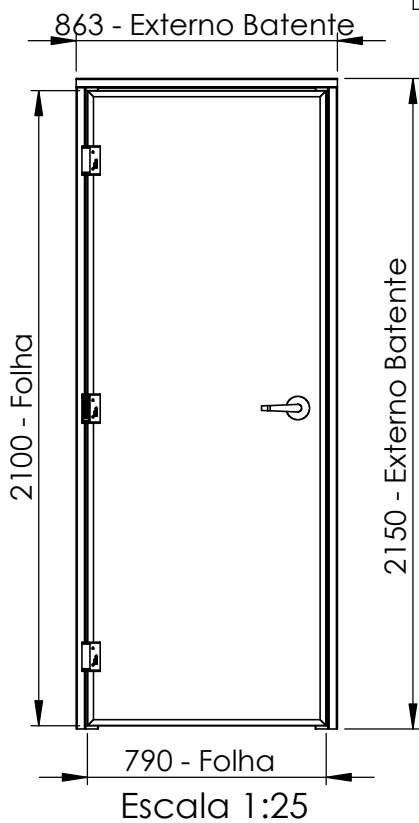

ASSA ABLOY

Abertura - Direita (sentido Horário)

Nº DO ITEM	Código	Título do Desenho	QTD.
1	40080321200000A0	BATEN CF DIR 803 2120 53 S CONVEN ACO	1
2	90079021000001A0	FOLHA CF P-90 790 2100 50 S BARRA MOLA ACO	1
3	- 09802069-0-MTK	BARRA ANTIPANICO SMART PUSH T1	1
4	-N/C	MAÇANETA BARRA SMART PUSH	1
5	96149601-1	DOBRADICA DE MOLLA (AAB)	3

Perfil do Batente
Escala 1:3

ASSA ABLOY

Abertura - Esquerdo (sentido Anti-Horário)

Nº DO ITEM	Código	Título do Desenho	QTD.
1	41080321200000A0	BATEN CF ESQ 803 2120 53 S CONVEN ACO	1
2	90079021000001A0	FOLHA CF P-90 790 2100 50 S BARRA MOLA ACO	1
3	- 09802069-0-MTK	BARRA ANTIPANICO SMART PUSH T1	1
4	-N/C	MAÇANETA BARRA SMART PUSH	1
5	96149601-1	DOBRADICA DE MOLA (AAB)	3

ASSA ABLOY

Abertura - Direita (sentido Horário)

Nº DO ITEM	Código	Título do Desenho	QTD.
1	40090321200000A0	BATEN CF DIR 903 2120 53 S CONVEN ACO	1
2	90089021000001A0	FOLHA CF P-90 890 2100 50 S BARRA MOLA ACO	1
3	- 09802069-0-MTK	BARRA ANTIPANICO SMART PUSH T1	1
4	-N/C	MAÇANETA BARRA SMART PUSH	1
5	96149601-1	DOBRADICA DE MOLA (AAB)	3

Perfil do Batente
Escala 1:3

ASSA ABLOY

Abertura - Esquerdo (sentido Anti-Horário)

Nº DO ITEM	Código	Título do Desenho	QTD.
1	4109032120000A0	BATEN CF ESQ 903 2120 53 S CONVEN ACO	1
2	90089021000001A0	FOLHA CF P-90 890 2100 50 S BARRA MOLA ACO	1
3	- 09802069-0-MTK	BARRA ANTIPANICO SMART PUSH T1	1
4	-N/C	MAÇANETA BARRA SMART PUSH	1
5	96149601-1	DOBRADICA DE MOLA (AAB)	3