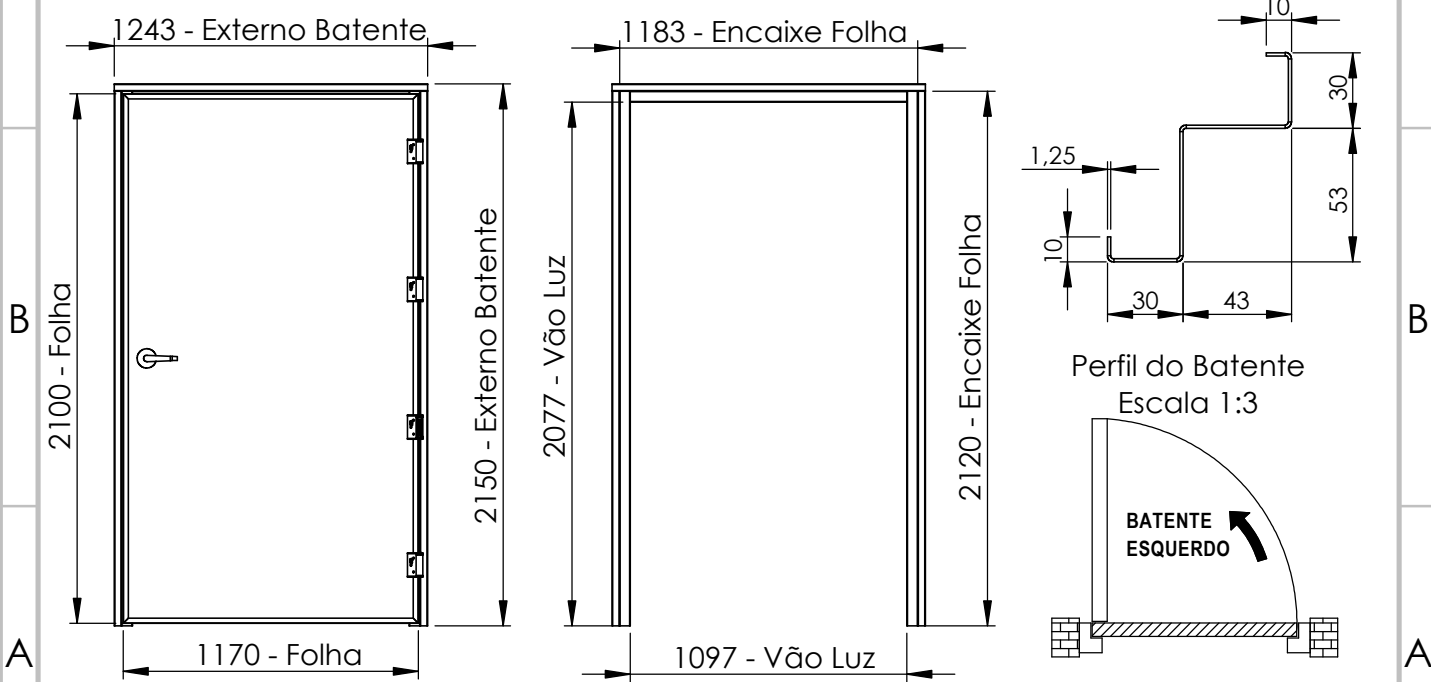

Escala 1:27

Escala 1:27

Perfil do Batente
Escala 1:3

ASSA ABLOY

Abertura - Esquerdo (sentido Anti-Horário)

Nº DO ITEM	Código	Título do Desenho	QTD.
1	41099321200000A0	BATEN CF ESQ 993 2120 53 S CONVEN ACO	1
2	90098021000003A0	FOLHA CF P-90 980 2100 50 S BARRA MOLA ACO	1
3	- 09802069-0-MTK	BARRA ANTIPANICO SMART PUSH T1	1
4	-N/C	MAÇANETA BARRA SMART PUSH	1
5	96149601-1	DOBRADICA DE MOLA (AAB)	3

ASSA ABLOY

Abertura - Direita (sentido Horário)

Nº DO ITEM	Código	Título do Desenho	QTD.
1	40118321200000A0	BATEN CF DIR 1183 2120 53 S CONVEN ACO	1
2	90117021000000A0	FOLHA CF P-90 1170 2100 50 S BARRA MOLA ACO	1
3	- 09802069-0-MTK	BARRA ANTIPANICO SMART PUSH T1	1
4	-N/C	MAÇANETA BARRA SMART PUSH	1
5	96149601-1	DOBRADICA DE MOLA (AAB)	4

Escala 1:30

Escala 1:30

Perfil do Batente
Escala 1:3

ASSA ABLOY

Abertura - Esquerdo (sentido Anti-Horário)

Nº DO ITEM	Código	Título do Desenho	QTD.
1	41118321200000A0	BATEN CF ESQ 1183 2120 53 S CONVEN ACO	1
2	90117021000000A0	FOLHA CF P-90 1170 2100 50 S BARRA MOLLA ACO	1
3	- 09802069-0-MTK	BARRA ANTIPANICO SMART PUSH T1	1
4	-N/C	MAÇANETA BARRA SMART PUSH	1
5	96149601-1	DOBRADICA DE MOLLA (AAB)	4