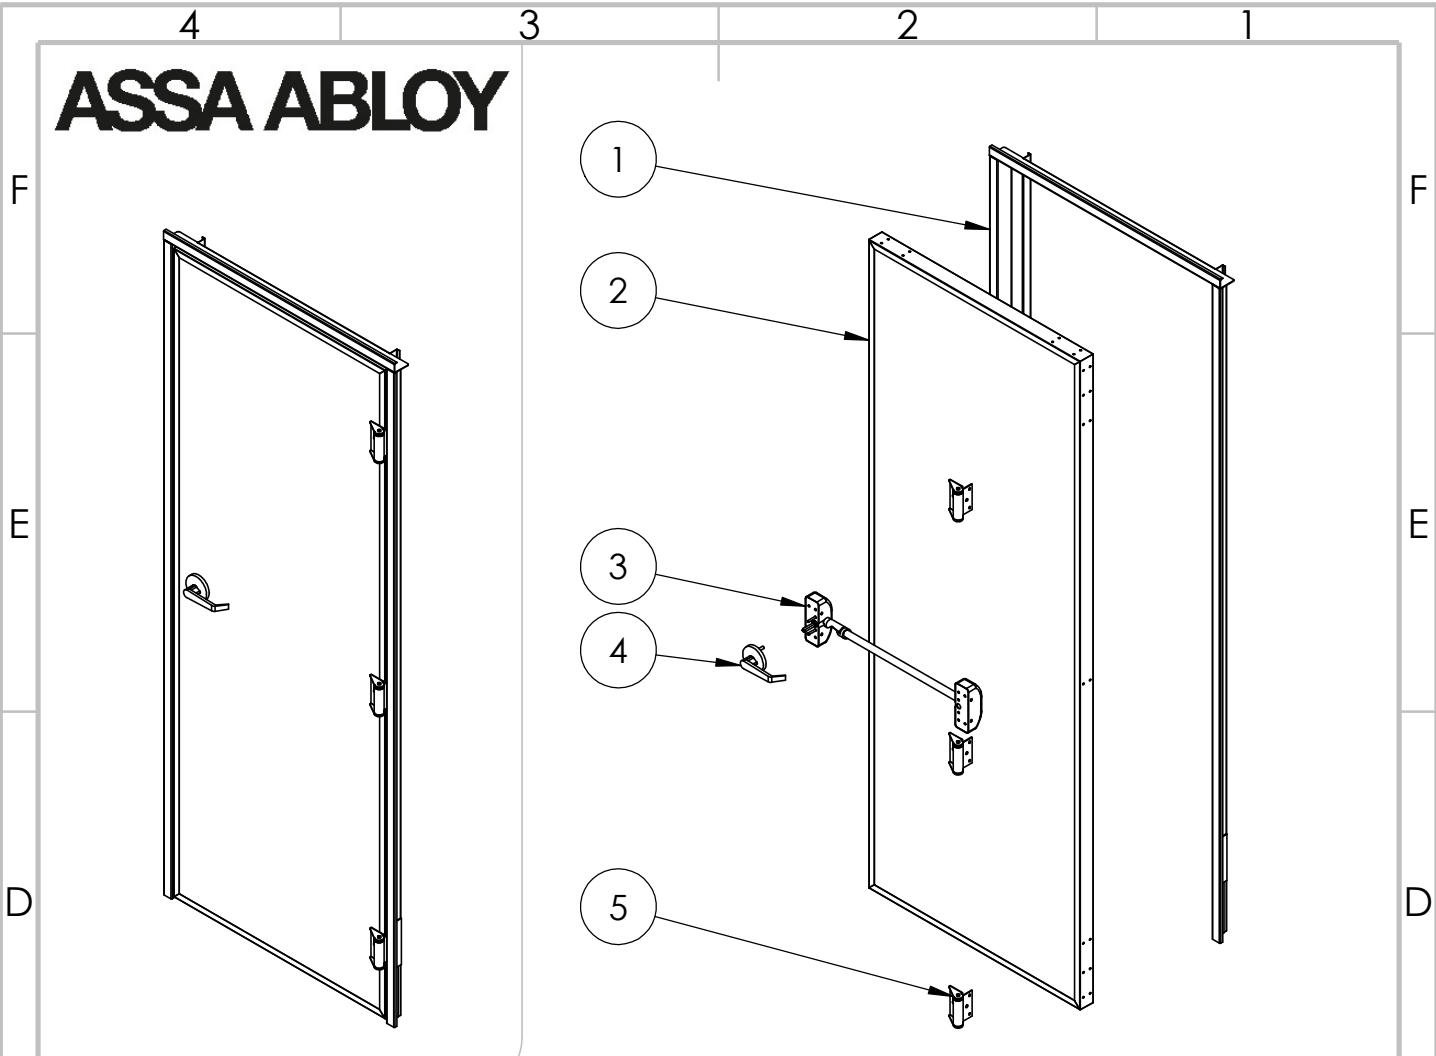

ASSA ABLOY

Abertura - Direita (sentido Horário)

Nº DO ITEM	Código	Título do Desenho	QTD.
1	40080321200000A0	BATEN CF DIR 803 2120 53 S CONVEN ACO	1
2	90079021000001A0	FOLHA CF P-90 790 2100 50 S BARRA MOLA ACO	1
3	- 09802069-0-MTK	BARRA ANTIPANICO SMART PUSH T1	1
4	-N/C	MAÇANETA BARRA SMART PUSH	1
5	96149601-1	DOBRADICA DE MOLLA (AAB)	3

Perfil do Batente
Escala 1:3

ASSA ABLOY

Abertura - Esquerdo (sentido Anti-Horário)

Nº DO ITEM	Código	Título do Desenho	QTD.
1	41080321200000A0	BATEN CF ESQ 803 2120 53 S CONVEN ACO	1
2	90079021000001A0	FOLHA CF P-90 790 2100 50 S BARRA MOLA ACO	1
3	- 09802069-0-MTK	BARRA ANTIPANICO SMART PUSH T1	1
4	-N/C	MAÇANETA BARRA SMART PUSH	1
5	96149601-1	DOBRADICA DE MOLA (AAB)	3