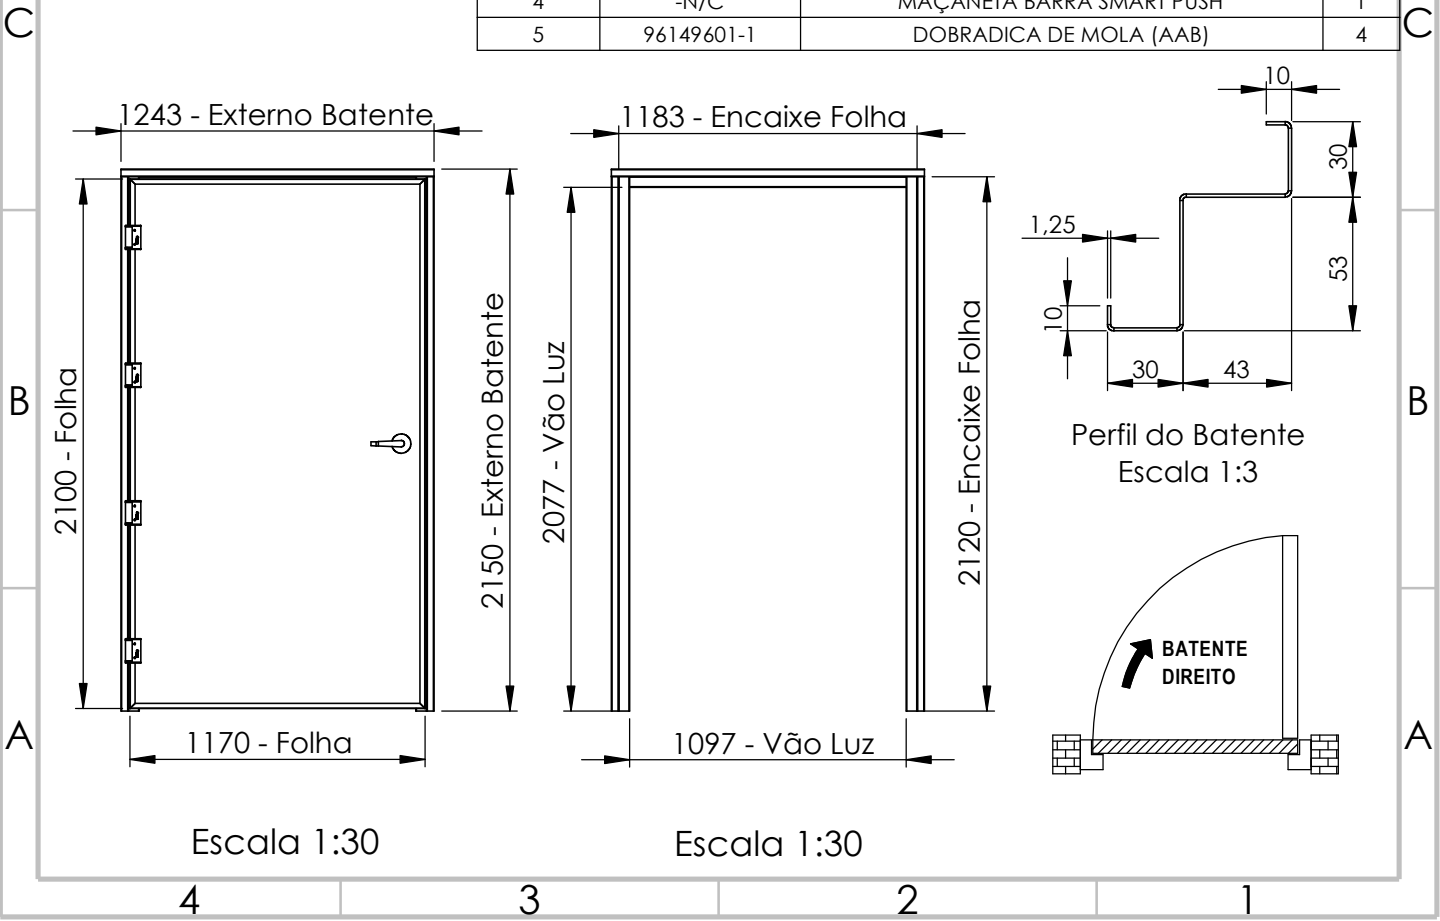

ASSA ABLOY

Abertura - Direita (sentido Horário)

Nº DO ITEM	Código	Título do Desenho	QTD.
1	40099321200000A0	BATEN CF DIR 993 2120 53 S CONVEN ACO	1
2	90098021000003A0	FOLHA CF P-90 980 2100 50 S BARRA MOLA ACO	1
3	- 09802069-0-MTK	BARRA ANTIPANICO SMART PUSH T1	1
4	-N/C	MAÇANETA BARRA SMART PUSH	1
5	96149601-1	DOBRADICA DE MOLA (AAB)	3

Escala 1:27

Escala 1:27

Perfil do Batente
Escala 1:3

ASSA ABLOY

Abertura - Esquerdo (sentido Anti-Horário)

Nº DO ITEM	Código	Título do Desenho	QTD.
1	41099321200000A0	BATEN CF ESQ 993 2120 53 S CONVEN ACO	1
2	90098021000003A0	FOLHA CF P-90 980 2100 50 S BARRA MOLA ACO	1
3	- 09802069-0-MTK	BARRA ANTIPANICO SMART PUSH T1	1
4	-N/C	MAÇANETA BARRA SMART PUSH	1
5	96149601-1	DOBRADICA DE MOLA (AAB)	3

ASSA ABLOY

Abertura - Direita (sentido Horário)

Nº DO ITEM	Código	Título do Desenho	QTD.
1	40118321200000A0	BATEN CF DIR 1183 2120 53 S CONVEN ACO	1
2	90117021000000A0	FOLHA CF P-90 1170 2100 50 S BARRA MOLA ACO	1
3	- 09802069-0-MTK	BARRA ANTIPANICO SMART PUSH T1	1
4	-N/C	MAÇANETA BARRA SMART PUSH	1
5	96149601-1	DOBRADICA DE MOLA (AAB)	4