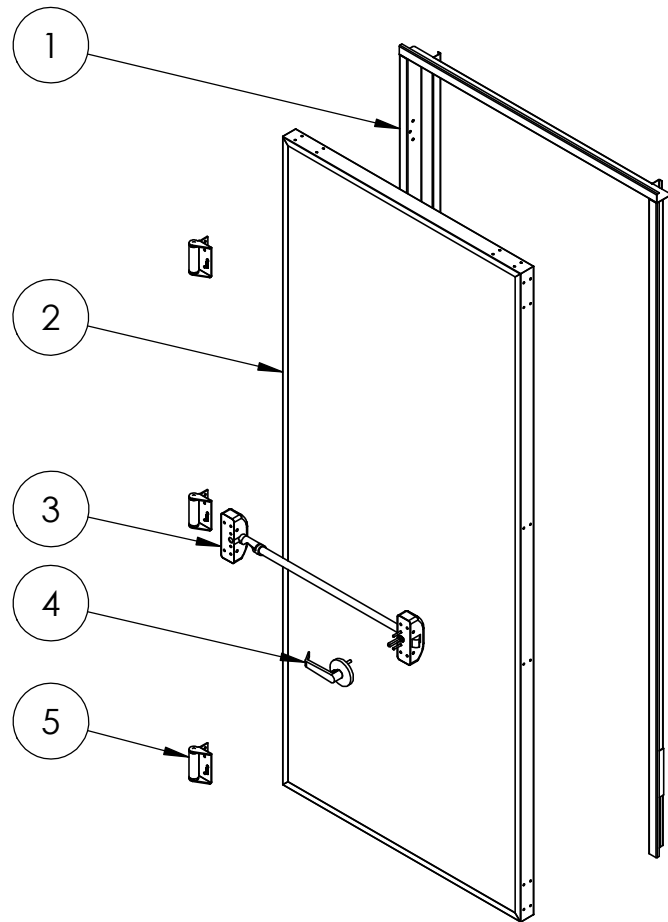

ASSA ABLOY

Abertura - Direita (sentido Horário)

Nº DO ITEM	Código	Título do Desenho	QTD.
1	40080321200000A0	BATEN CF DIR 803 2120 53 S CONVEN ACO	1
2	90079021000001A0	FOLHA CF P-90 790 2100 50 S BARRA MOLA ACO	1
3	- 09802069-0-MTK	BARRA ANTIPANICO SMART PUSH T1	1
4	-N/C	MAÇANETA BARRA SMART PUSH	1
5	96149601-1	DOBRADICA DE MOLLA (AAB)	3

Perfil do Batente
Escala 1:3

ASSA ABLOY

Abertura - Esquerdo (sentido Anti-Horário)

Nº DO ITEM	Código	Título do Desenho	QTD.
1	41080321200000A0	BATEN CF ESQ 803 2120 53 S CONVEN ACO	1
2	90079021000001A0	FOLHA CF P-90 790 2100 50 S BARRA MOLA ACO	1
3	- 09802069-0-MTK	BARRA ANTIPANICO SMART PUSH T1	1
4	-N/C	MAÇANETA BARRA SMART PUSH	1
5	96149601-1	DOBRADICA DE MOLA (AAB)	3

ASSA ABLOY

Abertura - Direita (sentido Horário)

Nº DO ITEM	Código	Título do Desenho	QTD.
1	40090321200000A0	BATEN CF DIR 903 2120 53 S CONVEN ACO	1
2	90089021000001A0	FOLHA CF P-90 890 2100 50 S BARRA MOLA ACO	1
3	- 09802069-0-MTK	BARRA ANTIPANICO SMART PUSH T1	1
4	-N/C	MAÇANETA BARRA SMART PUSH	1
5	96149601-1	DOBRADICA DE MOLA (AAB)	3

Perfil do Batente
Escala 1:3

ASSA ABLOY

Abertura - Esquerdo (sentido Anti-Horário)

Nº DO ITEM	Código	Título do Desenho	QTD.
1	4109032120000A0	BATEN CF ESQ 903 2120 53 S CONVEN ACO	1
2	90089021000001A0	FOLHA CF P-90 890 2100 50 S BARRA MOLA ACO	1
3	- 09802069-0-MTK	BARRA ANTIPANICO SMART PUSH T1	1
4	-N/C	MAÇANETA BARRA SMART PUSH	1
5	96149601-1	DOBRADICA DE MOLA (AAB)	3