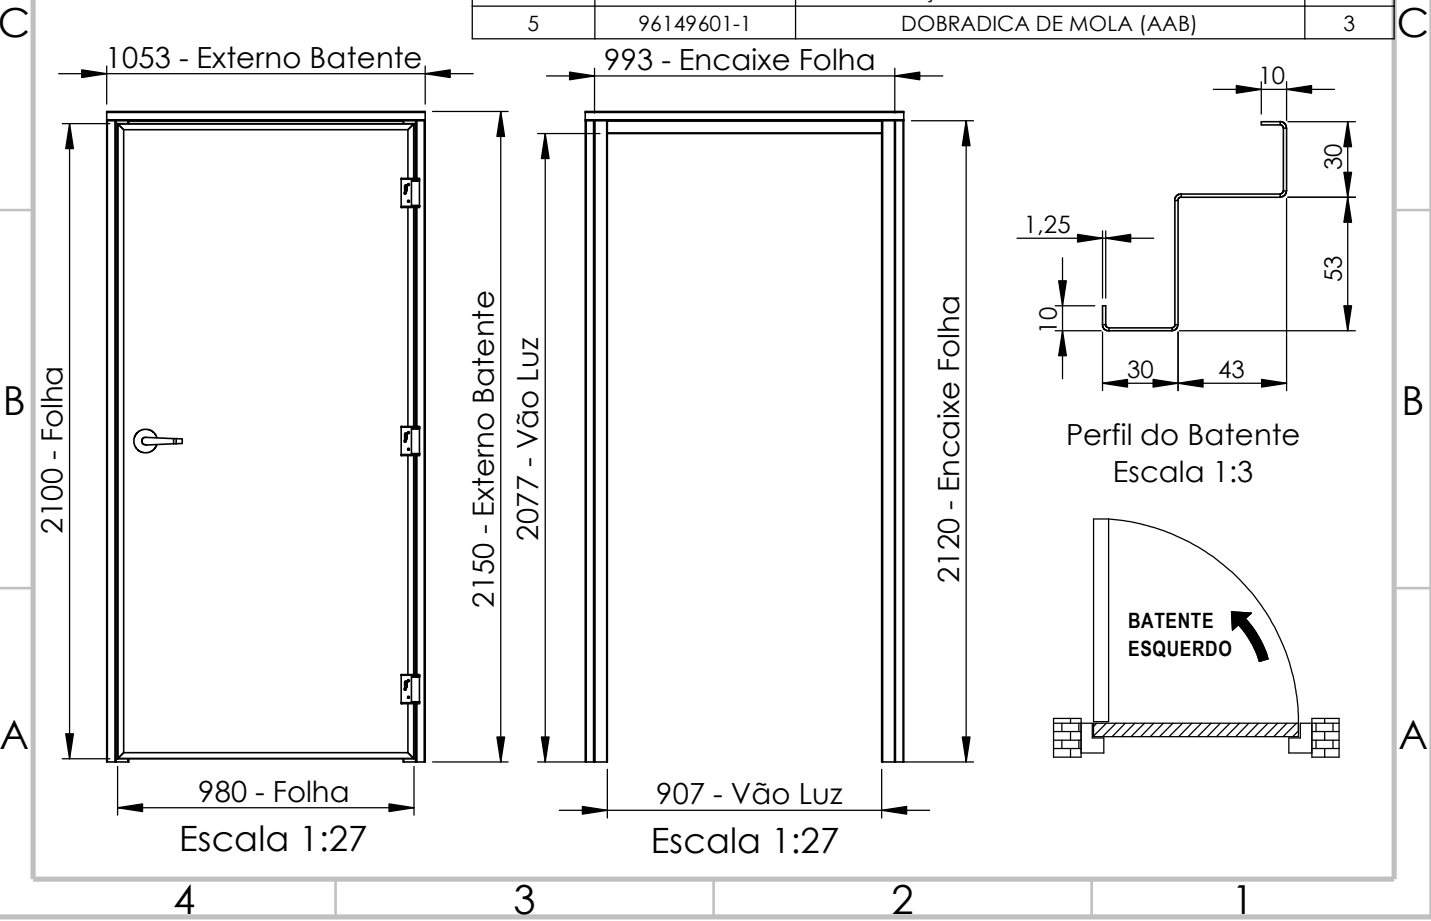

ASSA ABLOY

Abertura - Direita (sentido Horário)

Nº DO ITEM	Código	Título do Desenho	QTD.
1	40099321200000A0	BATEN CF DIR 993 2120 53 S CONVEN ACO	1
2	90098021000003A0	FOLHA CF P-90 980 2100 50 S BARRA MOLA ACO	1
3	- 09802069-0-MTK	BARRA ANTIPANICO SMART PUSH T1	1
4	-N/C	MAÇANETA BARRA SMART PUSH	1
5	96149601-1	DOBRADICA DE MOLA (AAB)	3

Escala 1:27

Escala 1:27

Perfil do Batente
Escala 1:3

ASSA ABLOY

Abertura - Esquerdo (sentido Anti-Horário)

Nº DO ITEM	Código	Título do Desenho	QTD.
1	41099321200000A0	BATEN CF ESQ 993 2120 53 S CONVEN ACO	1
2	90098021000003A0	FOLHA CF P-90 980 2100 50 S BARRA MOLA ACO	1
3	- 09802069-0-MTK	BARRA ANTIPANICO SMART PUSH T1	1
4	-N/C	MAÇANETA BARRA SMART PUSH	1
5	96149601-1	DOBRADICA DE MOLA (AAB)	3

ASSA ABLOY

Abertura - Direita (sentido Horário)

Nº DO ITEM	Código	Título do Desenho	QTD.
1	40118321200000A0	BATEN CF DIR 1183 2120 53 S CONVEN ACO	1
2	90117021000000A0	FOLHA CF P-90 1170 2100 50 S BARRA MOLA ACO	1
3	- 09802069-0-MTK	BARRA ANTIPANICO SMART PUSH T1	1
4	-N/C	MAÇANETA BARRA SMART PUSH	1
5	96149601-1	DOBRADICA DE MOLA (AAB)	4