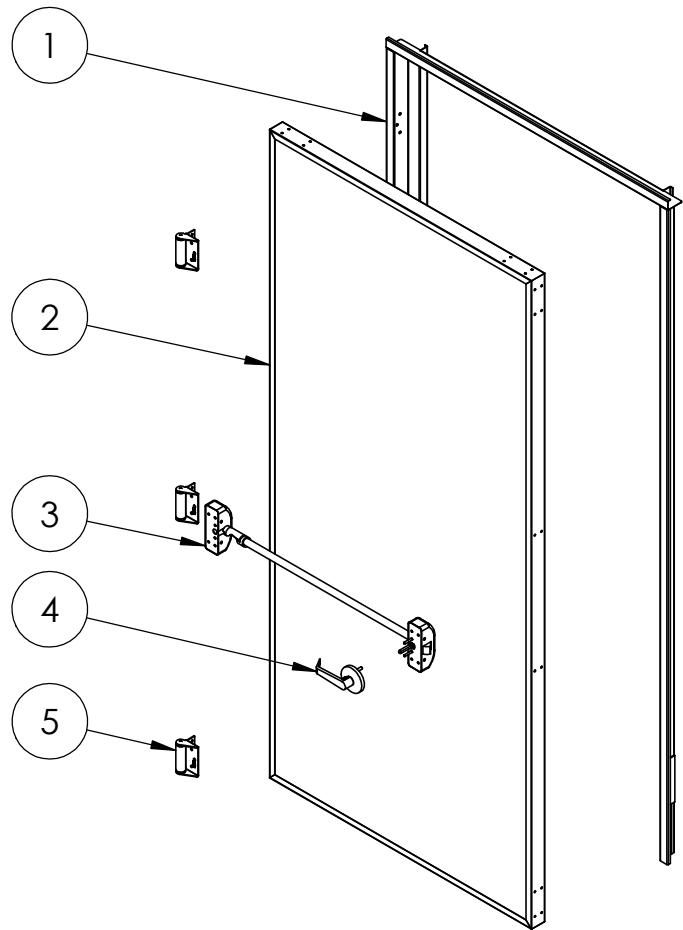

Perfil do Batente
Escala 1:3

ASSA ABLOY

Abertura - Esquerdo (sentido Anti-Horário)

Nº DO ITEM	Código	Título do Desenho	QTD.
1	4109032120000A0	BATEN CF ESQ 903 2120 53 S CONVEN ACO	1
2	90089021000001A0	FOLHA CF P-90 890 2100 50 S BARRA MOLA ACO	1
3	- 09802069-0-MTK	BARRA ANTIPANICO SMART PUSH T1	1
4	-N/C	MAÇANETA BARRA SMART PUSH	1
5	96149601-1	DOBRADICA DE MOLA (AAB)	3

ASSA ABLOY

Abertura - Direita (sentido Horário)

Nº DO ITEM	Código	Título do Desenho	QTD.
1	40099321200000A0	BATEN CF DIR 993 2120 53 S CONVEN ACO	1
2	90098021000003A0	FOLHA CF P-90 980 2100 50 S BARRA MOLA ACO	1
3	- 09802069-0-MTK	BARRA ANTIPANICO SMART PUSH T1	1
4	-N/C	MAÇANETA BARRA SMART PUSH	1
5	96149601-1	DOBRADICA DE MOLA (AAB)	3