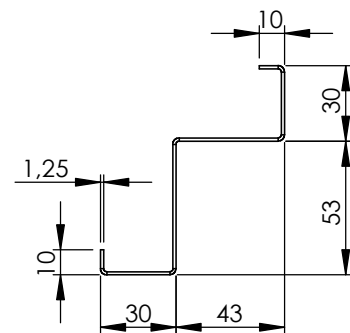

ASSA ABLOY

Abertura - Direita (sentido Horário)

Nº DO ITEM	Código	Título do Desenho	QTD.
1	40080321200000A0	BATEN CF DIR 803 2120 53 S CONVEN ACO	1
2	90079021000001A0	FOLHA CF P-90 790 2100 50 S BARRA MOLA ACO	1
3	- 09802069-0-MTK	BARRA ANTIPANICO SMART PUSH T1	1
4	-N/C	MAÇANETA BARRA SMART PUSH	1
5	96149601-1	DOBRADICA DE MOLLA (AAB)	3

Perfil do Batente
Escala 1:3

ASSA ABLOY

Abertura - Esquerdo (sentido Anti-Horário)

Nº DO ITEM	Código	Título do Desenho	QTD.
1	41080321200000A0	BATEN CF ESQ 803 2120 53 S CONVEN ACO	1
2	90079021000001A0	FOLHA CF P-90 790 2100 50 S BARRA MOLA ACO	1
3	- 09802069-0-MTK	BARRA ANTIPANICO SMART PUSH T1	1
4	-N/C	MAÇANETA BARRA SMART PUSH	1
5	96149601-1	DOBRADICA DE MOLA (AAB)	3

ASSA ABLOY

Abertura - Direita (sentido Horário)

Nº DO ITEM	Código	Título do Desenho	QTD.
1	40090321200000A0	BATEN CF DIR 903 2120 53 S CONVEN ACO	1
2	90089021000001A0	FOLHA CF P-90 890 2100 50 S BARRA MOLA ACO	1
3	- 09802069-0-MTK	BARRA ANTIPANICO SMART PUSH T1	1
4	-N/C	MAÇANETA BARRA SMART PUSH	1
5	96149601-1	DOBRADICA DE MOLA (AAB)	3

Perfil do Batente
Escala 1:3

ASSA ABLOY

Abertura - Esquerdo (sentido Anti-Horário)

Nº DO ITEM	Código	Título do Desenho	QTD.
1	4109032120000A0	BATEN CF ESQ 903 2120 53 S CONVEN ACO	1
2	90089021000001A0	FOLHA CF P-90 890 2100 50 S BARRA MOLA ACO	1
3	- 09802069-0-MTK	BARRA ANTIPANICO SMART PUSH T1	1
4	-N/C	MAÇANETA BARRA SMART PUSH	1
5	96149601-1	DOBRADICA DE MOLA (AAB)	3