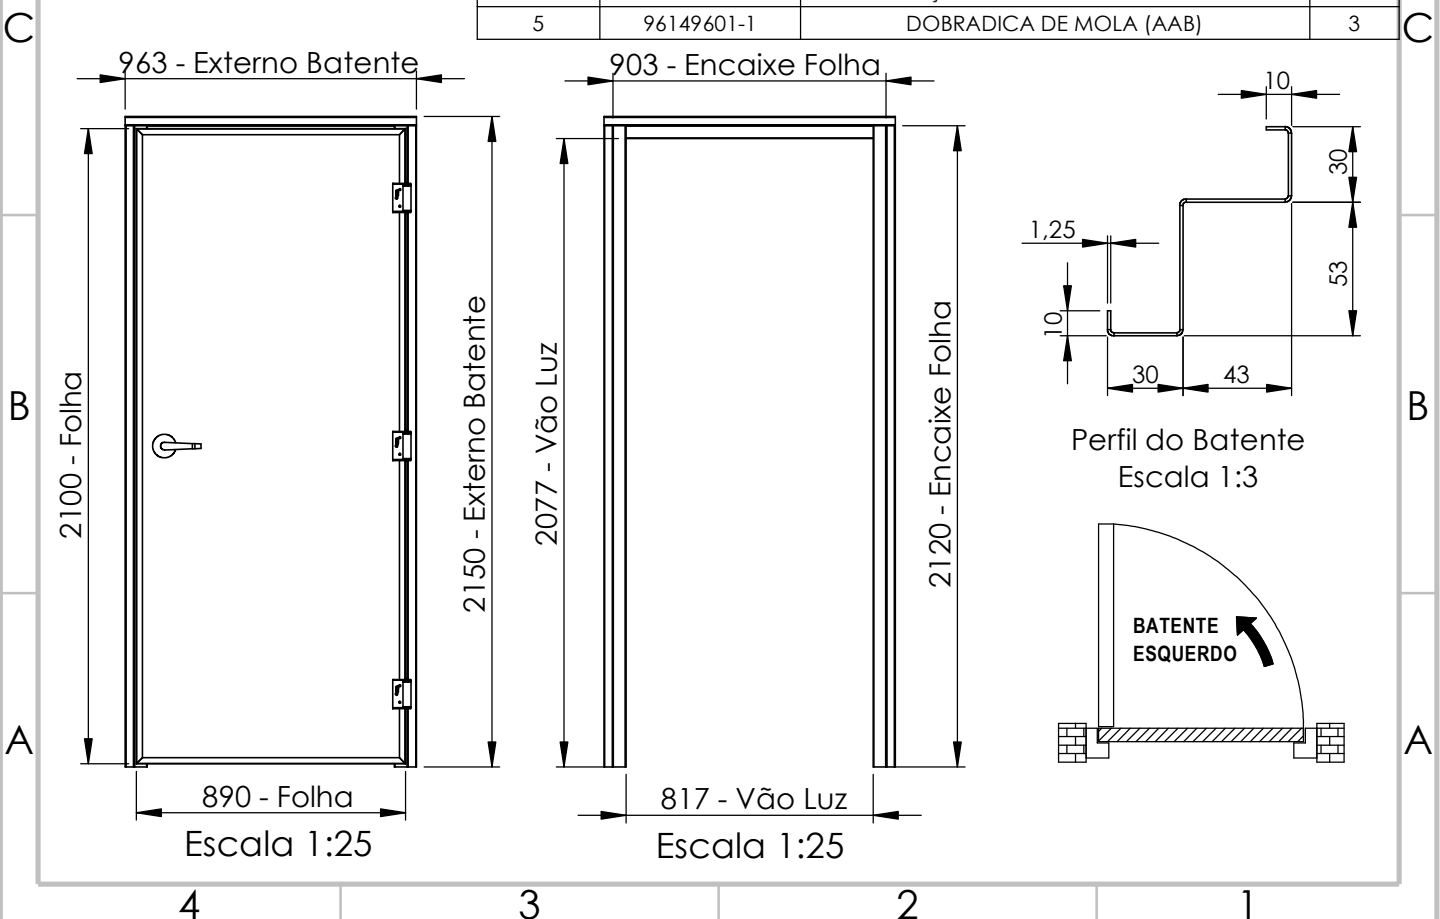

Perfil do Batente
Escala 1:3

ASSA ABLOY

Abertura - Esquerdo (sentido Anti-Horário)

Nº DO ITEM	Código	Título do Desenho	QTD.
1	4109032120000A0	BATEN CF ESQ 903 2120 53 S CONVEN ACO	1
2	90089021000001A0	FOLHA CF P-90 890 2100 50 S BARRA MOLA ACO	1
3	- 09802069-0-MTK	BARRA ANTIPANICO SMART PUSH T1	1
4	-N/C	MAÇANETA BARRA SMART PUSH	1
5	96149601-1	DOBRADICA DE MOLA (AAB)	3

ASSA ABLOY

Abertura - Direita (sentido Horário)

Nº DO ITEM	Código	Título do Desenho	QTD.
1	40099321200000A0	BATEN CF DIR 993 2120 53 S CONVEN ACO	1
2	90098021000003A0	FOLHA CF P-90 980 2100 50 S BARRA MOLA ACO	1
3	- 09802069-0-MTK	BARRA ANTIPANICO SMART PUSH T1	1
4	-N/C	MAÇANETA BARRA SMART PUSH	1
5	96149601-1	DOBRADICA DE MOLA (AAB)	3