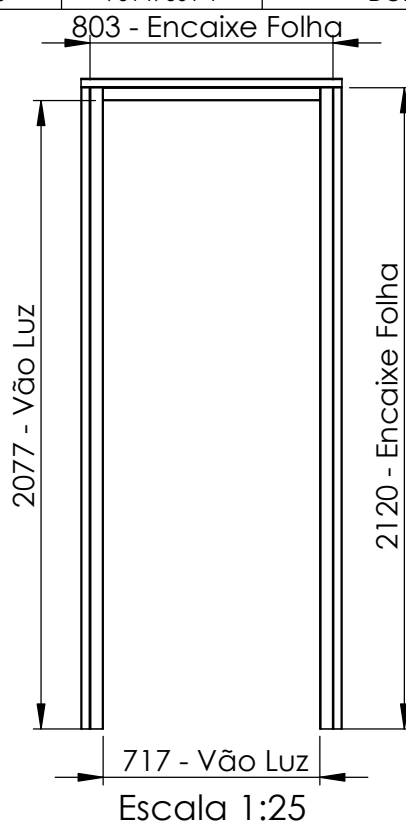

ASSA ABLOY

Abertura - Direita (sentido Horário)

Nº DO ITEM	Código	Título do Desenho	QTD.
1	40080321200000A0	BATEN CF DIR 803 2120 53 S CONVEN ACO	1
2	90079021000001A0	FOLHA CF P-90 790 2100 50 S BARRA MOLA ACO	1
3	- 09802069-0-MTK	BARRA ANTIPANICO SMART PUSH T1	1
4	-N/C	MAÇANETA BARRA SMART PUSH	1
5	96149601-1	DOBRADICA DE MOLLA (AAB)	3

Perfil do Batente
Escala 1:3

ASSA ABLOY

Abertura - Esquerdo (sentido Anti-Horário)

Nº DO ITEM	Código	Título do Desenho	QTD.
1	41080321200000A0	BATEN CF ESQ 803 2120 53 S CONVEN ACO	1
2	90079021000001A0	FOLHA CF P-90 790 2100 50 S BARRA MOLA ACO	1
3	- 09802069-0-MTK	BARRA ANTIPANICO SMART PUSH T1	1
4	-N/C	MAÇANETA BARRA SMART PUSH	1
5	96149601-1	DOBRADICA DE MOLA (AAB)	3

ASSA ABLOY

Abertura - Direita (sentido Horário)

Nº DO ITEM	Código	Título do Desenho	QTD.
1	40090321200000A0	BATEN CF DIR 903 2120 53 S CONVEN ACO	1
2	90089021000001A0	FOLHA CF P-90 890 2100 50 S BARRA MOLA ACO	1
3	- 09802069-0-MTK	BARRA ANTIPANICO SMART PUSH T1	1
4	-N/C	MAÇANETA BARRA SMART PUSH	1
5	96149601-1	DOBRADICA DE MOLA (AAB)	3

Perfil do Batente
Escala 1:3

ASSA ABLOY

Abertura - Esquerdo (sentido Anti-Horário)

Nº DO ITEM	Código	Título do Desenho	QTD.
1	4109032120000A0	BATEN CF ESQ 903 2120 53 S CONVEN ACO	1
2	90089021000001A0	FOLHA CF P-90 890 2100 50 S BARRA MOLA ACO	1
3	- 09802069-0-MTK	BARRA ANTIPANICO SMART PUSH T1	1
4	-N/C	MAÇANETA BARRA SMART PUSH	1
5	96149601-1	DOBRADICA DE MOLA (AAB)	3