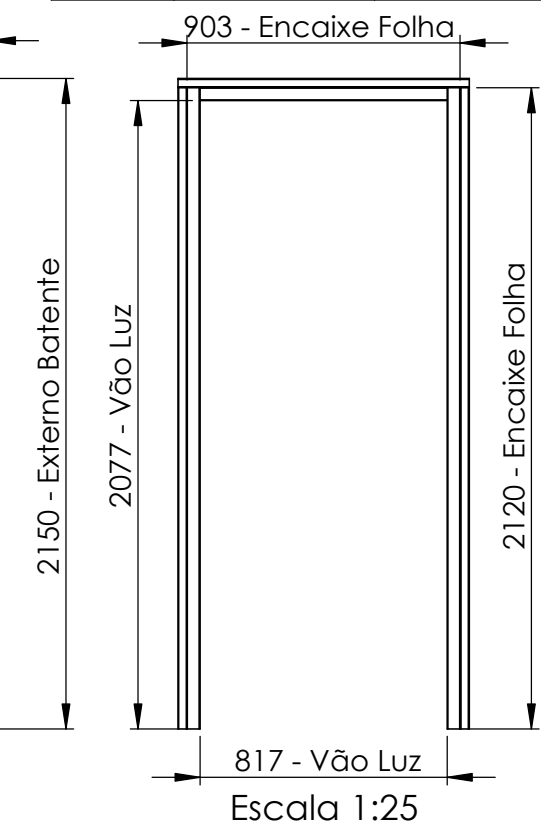

ASSA ABLOY

Abertura - Direita (sentido Horário)

Nº DO ITEM	Código	Título do Desenho	QTD.
1	40080321200000A0	BATEN CF DIR 803 2120 53 S CONVEN ACO	1
2	90079021000001A0	FOLHA CF P-90 790 2100 50 S BARRA MOLA ACO	1
3	- 09802069-0-MTK	BARRA ANTIPANICO SMART PUSH T1	1
4	-N/C	MAÇANETA BARRA SMART PUSH	1
5	96149601-1	DOBRADICA DE MOLLA (AAB)	3

Perfil do Batente
Escala 1:3

ASSA ABLOY

Abertura - Esquerdo (sentido Anti-Horário)

Nº DO ITEM	Código	Título do Desenho	QTD.
1	41080321200000A0	BATEN CF ESQ 803 2120 53 S CONVEN ACO	1
2	90079021000001A0	FOLHA CF P-90 790 2100 50 S BARRA MOLA ACO	1
3	- 09802069-0-MTK	BARRA ANTIPANICO SMART PUSH T1	1
4	-N/C	MAÇANETA BARRA SMART PUSH	1
5	96149601-1	DOBRADICA DE MOLA (AAB)	3

ASSA ABLOY

Abertura - Direita (sentido Horário)

Nº DO ITEM	Código	Título do Desenho	QTD.
1	40090321200000A0	BATEN CF DIR 903 2120 53 S CONVEN ACO	1
2	90089021000001A0	FOLHA CF P-90 890 2100 50 S BARRA MOLA ACO	1
3	- 09802069-0-MTK	BARRA ANTIPANICO SMART PUSH T1	1
4	-N/C	MAÇANETA BARRA SMART PUSH	1
5	96149601-1	DOBRADICA DE MOLA (AAB)	3