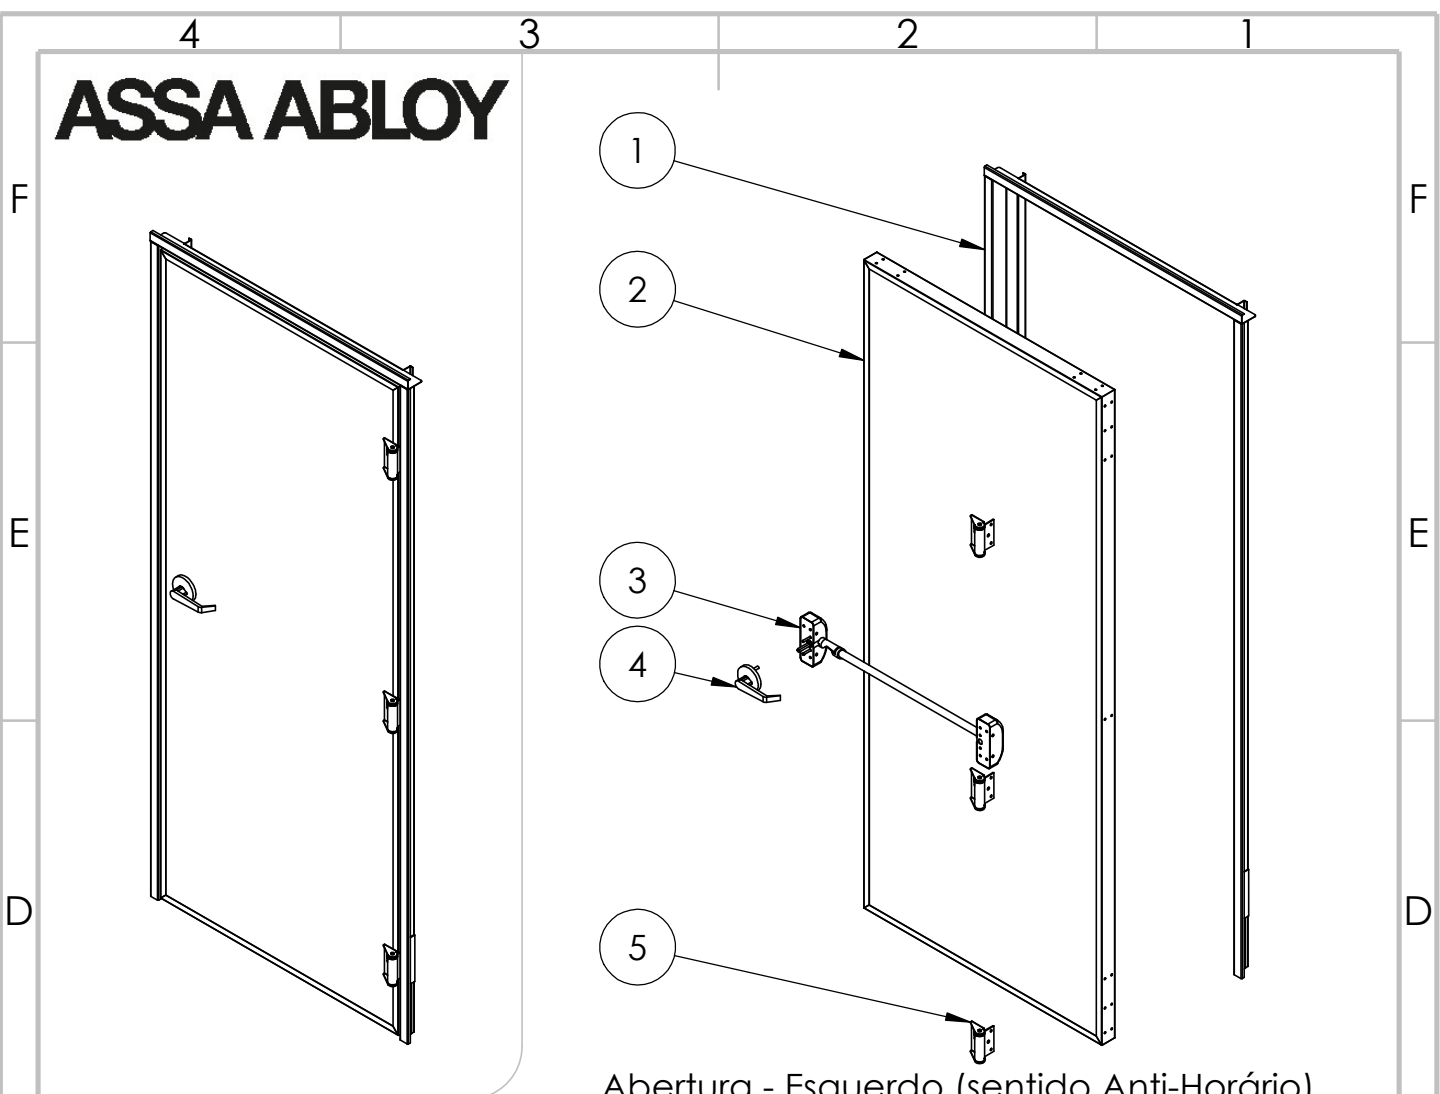

Perfil do Batente
Escala 1:3

ASSA ABLOY

Abertura - Esquerdo (sentido Anti-Horário)

Nº DO ITEM	Código	Título do Desenho	QTD.
1	41080321200000A0	BATEN CF ESQ 803 2120 53 S CONVEN ACO	1
2	90079021000001A0	FOLHA CF P-90 790 2100 50 S BARRA MOLA ACO	1
3	- 09802069-0-MTK	BARRA ANTIPANICO SMART PUSH T1	1
4	-N/C	MAÇANETA BARRA SMART PUSH	1
5	96149601-1	DOBRADICA DE MOLA (AAB)	3

ASSA ABLOY

Abertura - Direita (sentido Horário)

Nº DO ITEM	Código	Título do Desenho	QTD.
1	40090321200000A0	BATEN CF DIR 903 2120 53 S CONVEN ACO	1
2	90089021000001A0	FOLHA CF P-90 890 2100 50 S BARRA MOLA ACO	1
3	- 09802069-0-MTK	BARRA ANTIPANICO SMART PUSH T1	1
4	-N/C	MAÇANETA BARRA SMART PUSH	1
5	96149601-1	DOBRADICA DE MOLA (AAB)	3

Perfil do Batente
Escala 1:3

ASSA ABLOY

Abertura - Esquerdo (sentido Anti-Horário)

Nº DO ITEM	Código	Título do Desenho	QTD.
1	4109032120000A0	BATEN CF ESQ 903 2120 53 S CONVEN ACO	1
2	90089021000001A0	FOLHA CF P-90 890 2100 50 S BARRA MOLA ACO	1
3	- 09802069-0-MTK	BARRA ANTIPANICO SMART PUSH T1	1
4	-N/C	MAÇANETA BARRA SMART PUSH	1
5	96149601-1	DOBRADICA DE MOLA (AAB)	3