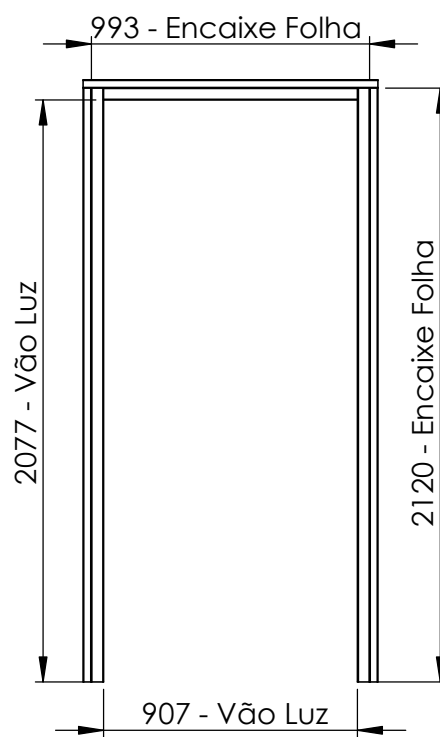

Perfil do Batente
Escala 1:3

ASSA ABLOY

Abertura - Esquerdo (sentido Anti-Horário)

Nº DO ITEM	Código	Título do Desenho	QTD.
1	4109032120000A0	BATEN CF ESQ 903 2120 53 S CONVEN ACO	1
2	90089021000001A0	FOLHA CF P-90 890 2100 50 S BARRA MOLA ACO	1
3	- 09802069-0-MTK	BARRA ANTIPANICO SMART PUSH T1	1
4	-N/C	MAÇANETA BARRA SMART PUSH	1
5	96149601-1	DOBRADICA DE MOLA (AAB)	3

ASSA ABLOY

Abertura - Direita (sentido Horário)

Nº DO ITEM	Código	Título do Desenho	QTD.
1	40099321200000A0	BATEN CF DIR 993 2120 53 S CONVEN ACO	1
2	90098021000003A0	FOLHA CF P-90 980 2100 50 S BARRA MOLA ACO	1
3	- 09802069-0-MTK	BARRA ANTIPANICO SMART PUSH T1	1
4	-N/C	MAÇANETA BARRA SMART PUSH	1
5	96149601-1	DOBRADICA DE MOLA (AAB)	3

Escala 1:27

Escala 1:27

Perfil do Batente
Escala 1:3

ASSA ABLOY

Abertura - Esquerdo (sentido Anti-Horário)

Nº DO ITEM	Código	Título do Desenho	QTD.
1	41099321200000A0	BATEN CF ESQ 993 2120 53 S CONVEN ACO	1
2	90098021000003A0	FOLHA CF P-90 980 2100 50 S BARRA MOLA ACO	1
3	- 09802069-0-MTK	BARRA ANTIPANICO SMART PUSH T1	1
4	-N/C	MAÇANETA BARRA SMART PUSH	1
5	96149601-1	DOBRADICA DE MOLA (AAB)	3