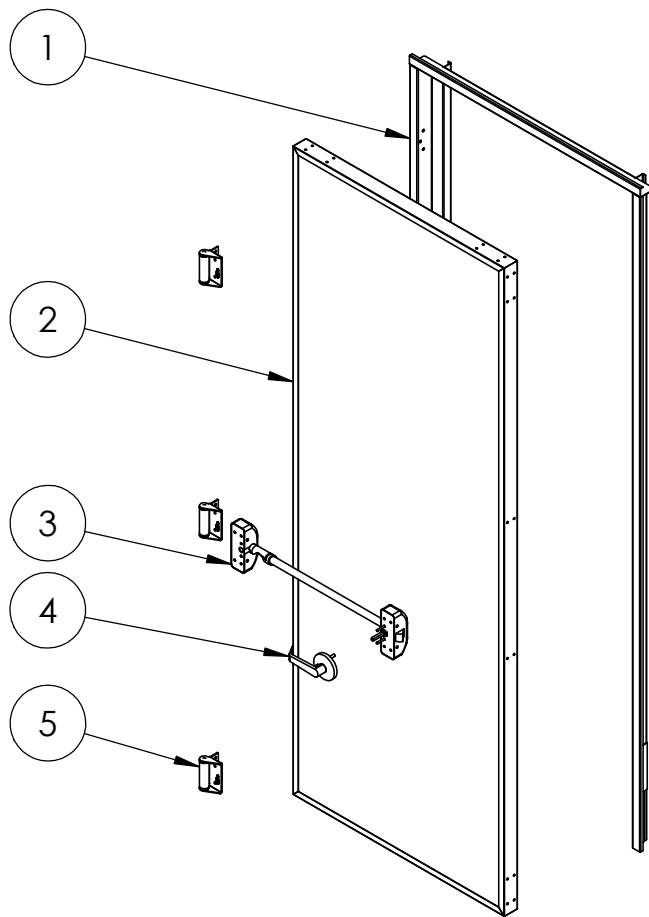

ASSA ABLOY

Abertura - Direita (sentido Horário)

Nº DO ITEM	Código	Título do Desenho	QTD.
1	40080321200000A0	BATEN CF DIR 803 2120 53 S CONVEN ACO	1
2	90079021000001A0	FOLHA CF P-90 790 2100 50 S BARRA MOLA ACO	1
3	- 09802069-0-MTK	BARRA ANTIPANICO SMART PUSH T1	1
4	-N/C	MAÇANETA BARRA SMART PUSH	1
5	96149601-1	DOBRADICA DE MOLLA (AAB)	3

Perfil do Batente
Escala 1:3

ASSA ABLOY

Abertura - Esquerdo (sentido Anti-Horário)

Nº DO ITEM	Código	Título do Desenho	QTD.
1	41080321200000A0	BATEN CF ESQ 803 2120 53 S CONVEN ACO	1
2	90079021000001A0	FOLHA CF P-90 790 2100 50 S BARRA MOLA ACO	1
3	- 09802069-0-MTK	BARRA ANTIPANICO SMART PUSH T1	1
4	-N/C	MAÇANETA BARRA SMART PUSH	1
5	96149601-1	DOBRADICA DE MOLA (AAB)	3