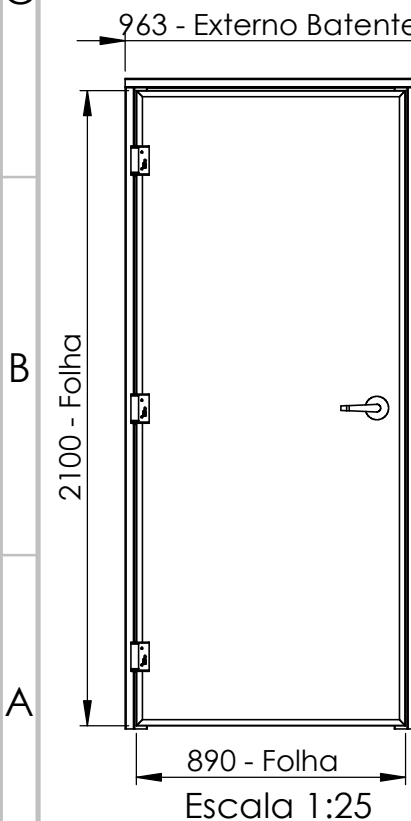

ASSA ABLOY

Abertura - Direita (sentido Horário)

Nº DO ITEM	Código	Título do Desenho	QTD.
1	40080321200000A0	BATEN CF DIR 803 2120 53 S CONVEN ACO	1
2	90079021000001A0	FOLHA CF P-90 790 2100 50 S BARRA MOLA ACO	1
3	- 09802069-0-MTK	BARRA ANTIPANICO SMART PUSH T1	1
4	-N/C	MAÇANETA BARRA SMART PUSH	1
5	96149601-1	DOBRADICA DE MOLLA (AAB)	3

Perfil do Batente
Escala 1:3

ASSA ABLOY

Abertura - Esquerdo (sentido Anti-Horário)

Nº DO ITEM	Código	Título do Desenho	QTD.
1	41080321200000A0	BATEN CF ESQ 803 2120 53 S CONVEN ACO	1
2	90079021000001A0	FOLHA CF P-90 790 2100 50 S BARRA MOLA ACO	1
3	- 09802069-0-MTK	BARRA ANTIPANICO SMART PUSH T1	1
4	-N/C	MAÇANETA BARRA SMART PUSH	1
5	96149601-1	DOBRADICA DE MOLA (AAB)	3

ASSA ABLOY

Abertura - Direita (sentido Horário)

Nº DO ITEM	Código	Título do Desenho	QTD.
1	40090321200000A0	BATEN CF DIR 903 2120 53 S CONVEN ACO	1
2	90089021000001A0	FOLHA CF P-90 890 2100 50 S BARRA MOLA ACO	1
3	- 09802069-0-MTK	BARRA ANTIPANICO SMART PUSH T1	1
4	-N/C	MAÇANETA BARRA SMART PUSH	1
5	96149601-1	DOBRADICA DE MOLA (AAB)	3

Perfil do Batente
Escala 1:3

ASSA ABLOY

Abertura - Esquerdo (sentido Anti-Horário)

Nº DO ITEM	Código	Título do Desenho	QTD.
1	4109032120000A0	BATEN CF ESQ 903 2120 53 S CONVEN ACO	1
2	90089021000001A0	FOLHA CF P-90 890 2100 50 S BARRA MOLA ACO	1
3	- 09802069-0-MTK	BARRA ANTIPANICO SMART PUSH T1	1
4	-N/C	MAÇANETA BARRA SMART PUSH	1
5	96149601-1	DOBRADICA DE MOLA (AAB)	3