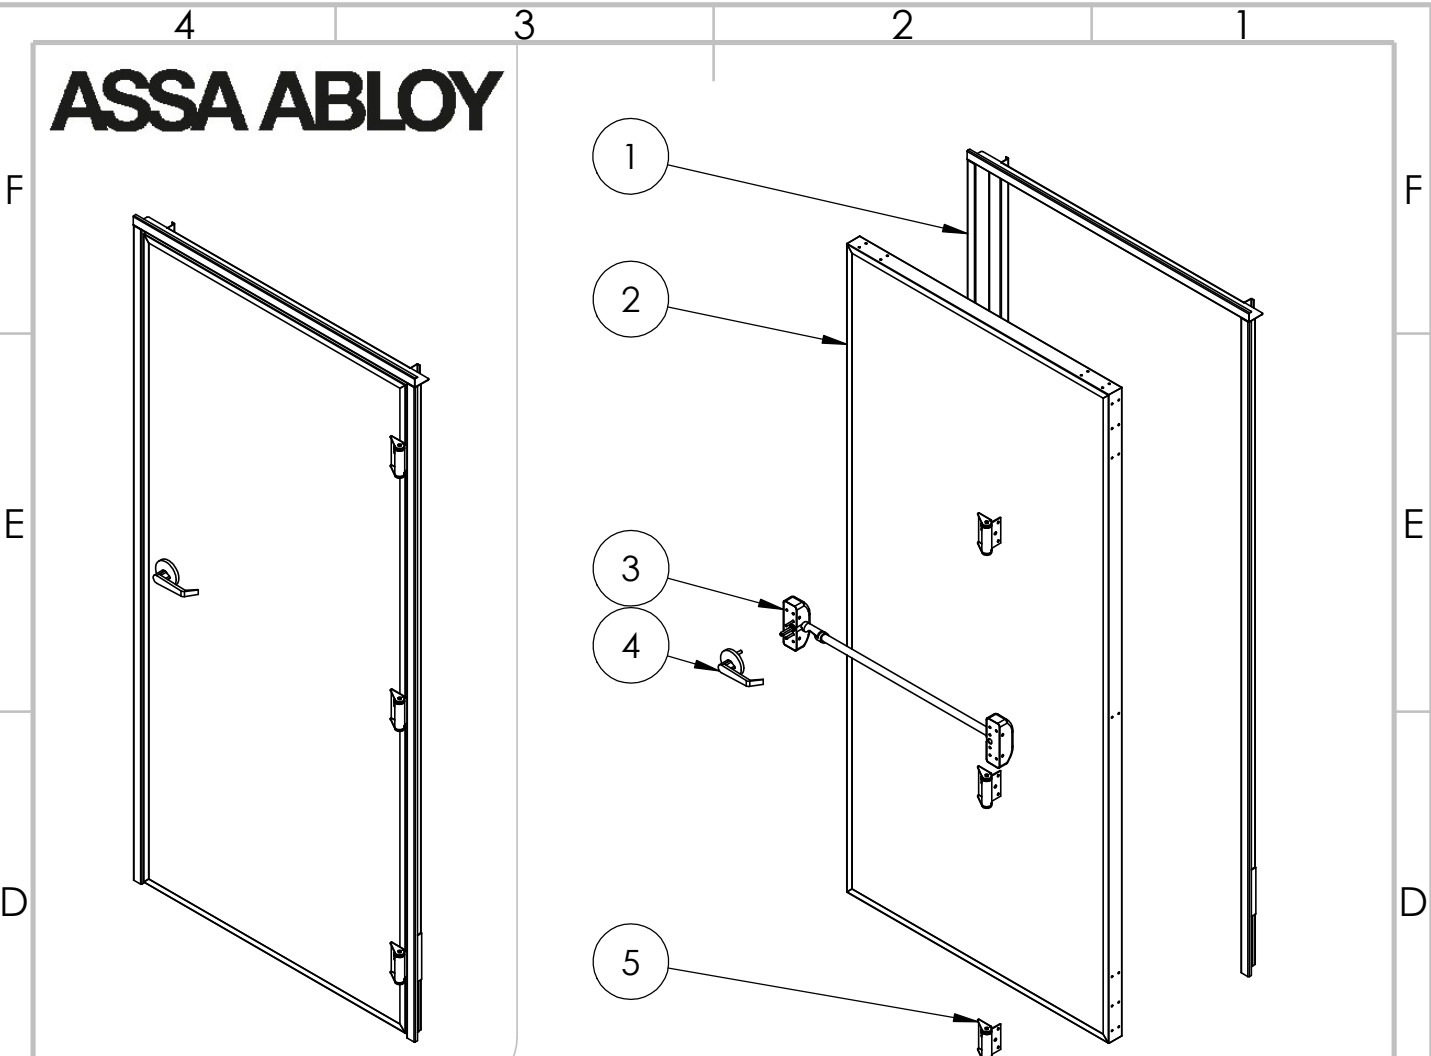

Escala 1:27

Escala 1:27

Perfil do Batente
Escala 1:3

ASSA ABLOY

Abertura - Esquerdo (sentido Anti-Horário)

Nº DO ITEM	Código	Título do Desenho	QTD.
1	41099321200000A0	BATEN CF ESQ 993 2120 53 S CONVEN ACO	1
2	90098021000003A0	FOLHA CF P-90 980 2100 50 S BARRA MOLA ACO	1
3	- 09802069-0-MTK	BARRA ANTIPANICO SMART PUSH T1	1
4	-N/C	MAÇANETA BARRA SMART PUSH	1
5	96149601-1	DOBRADICA DE MOLA (AAB)	3