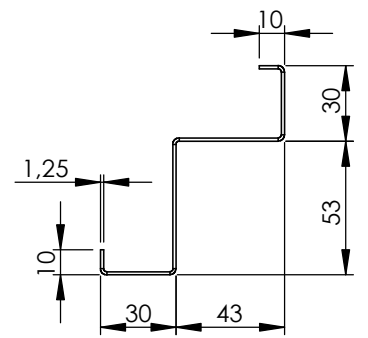

Perfil do Batente
Escala 1:3

ASSA ABLOY

Abertura - Esquerdo (sentido Anti-Horário)

Nº DO ITEM	Código	Título do Desenho	QTD.
1	4109032120000A0	BATEN CF ESQ 903 2120 53 S CONVEN ACO	1
2	90089021000001A0	FOLHA CF P-90 890 2100 50 S BARRA MOLA ACO	1
3	- 09802069-0-MTK	BARRA ANTIPANICO SMART PUSH T1	1
4	-N/C	MAÇANETA BARRA SMART PUSH	1
5	96149601-1	DOBRADICA DE MOLA (AAB)	3

ASSA ABLOY

Abertura - Direita (sentido Horário)

Nº DO ITEM	Código	Título do Desenho	QTD.
1	40099321200000A0	BATEN CF DIR 993 2120 53 S CONVEN ACO	1
2	90098021000003A0	FOLHA CF P-90 980 2100 50 S BARRA MOLA ACO	1
3	- 09802069-0-MTK	BARRA ANTIPANICO SMART PUSH T1	1
4	-N/C	MAÇANETA BARRA SMART PUSH	1
5	96149601-1	DOBRADICA DE MOLA (AAB)	3

Escala 1:27

Escala 1:27

Perfil do Batente
Escala 1:3

ASSA ABLOY

Abertura - Esquerdo (sentido Anti-Horário)

Nº DO ITEM	Código	Título do Desenho	QTD.
1	41099321200000A0	BATEN CF ESQ 993 2120 53 S CONVEN ACO	1
2	90098021000003A0	FOLHA CF P-90 980 2100 50 S BARRA MOLA ACO	1
3	- 09802069-0-MTK	BARRA ANTIPANICO SMART PUSH T1	1
4	-N/C	MAÇANETA BARRA SMART PUSH	1
5	96149601-1	DOBRADICA DE MOLA (AAB)	3

ASSA ABLOY

Abertura - Direita (sentido Horário)

Nº DO ITEM	Código	Título do Desenho	QTD.
1	40118321200000A0	BATEN CF DIR 1183 2120 53 S CONVEN ACO	1
2	90117021000000A0	FOLHA CF P-90 1170 2100 50 S BARRA MOLA ACO	1
3	- 09802069-0-MTK	BARRA ANTIPANICO SMART PUSH T1	1
4	-N/C	MAÇANETA BARRA SMART PUSH	1
5	96149601-1	DOBRADICA DE MOLA (AAB)	4