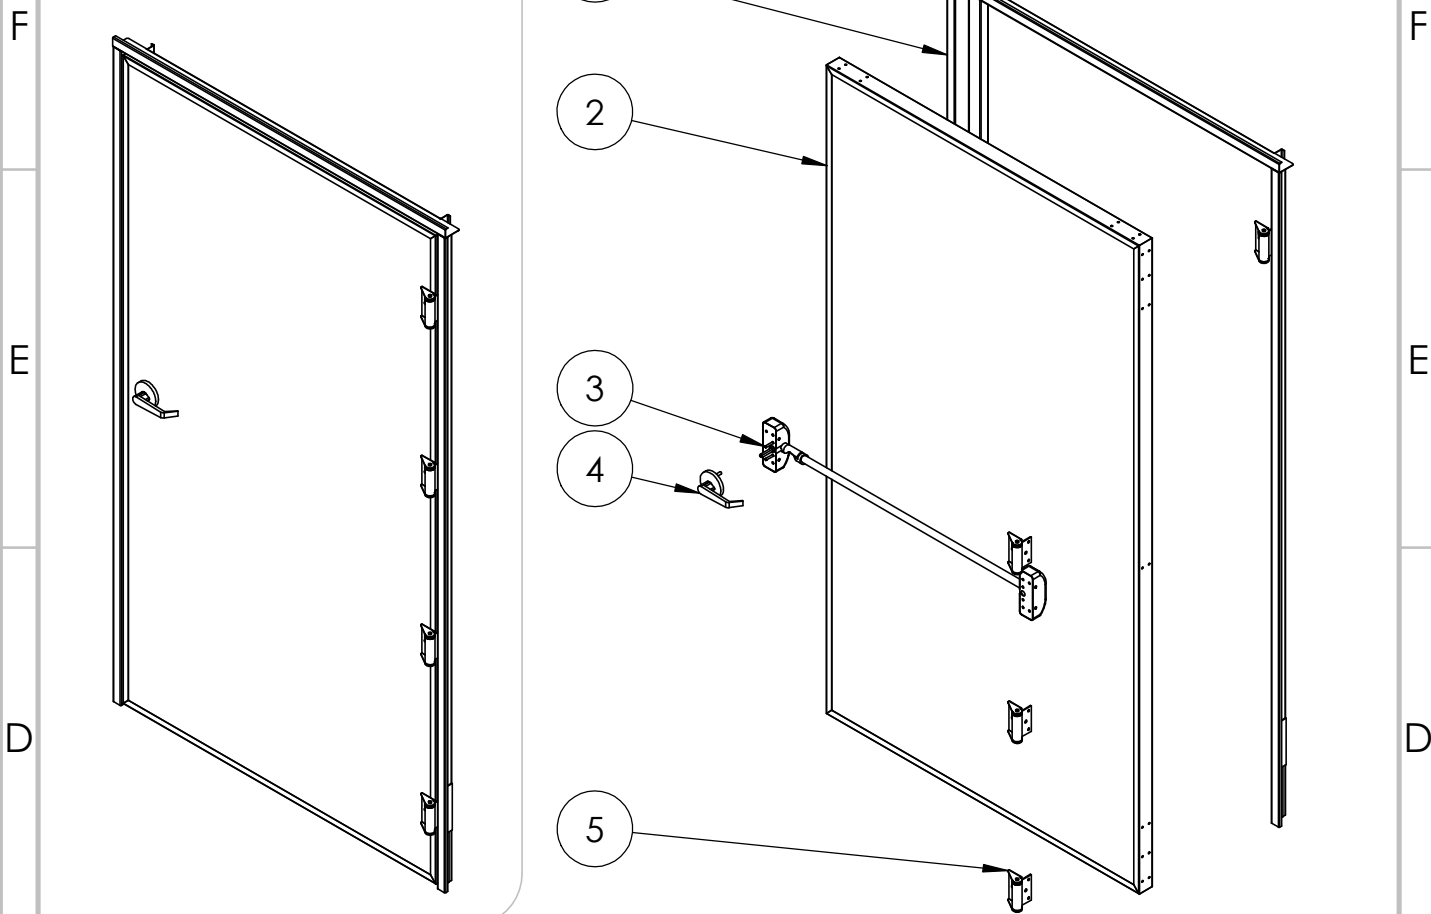

ASSA ABLOY

Abertura - Direita (sentido Horário)

Nº DO ITEM	Código	Título do Desenho	QTD.
1	40118321200000A0	BATEN CF DIR 1183 2120 53 S CONVEN ACO	1
2	90117021000000A0	FOLHA CF P-90 1170 2100 50 S BARRA MOLA ACO	1
3	- 09802069-0-MTK	BARRA ANTIPANICO SMART PUSH T1	1
4	-N/C	MAÇANETA BARRA SMART PUSH	1
5	96149601-1	DOBRADICA DE MOLA (AAB)	4

Escala 1:30

Escala 1:30

Perfil do Batente
Escala 1:3

ASSA ABLOY

Abertura - Esquerdo (sentido Anti-Horário)

Nº DO ITEM	Código	Título do Desenho	QTD.
1	41118321200000A0	BATEN CF ESQ 1183 2120 53 S CONVEN ACO	1
2	90117021000000A0	FOLHA CF P-90 1170 2100 50 S BARRA MOLLA ACO	1
3	- 09802069-0-MTK	BARRA ANTIPANICO SMART PUSH T1	1
4	-N/C	MAÇANETA BARRA SMART PUSH	1
5	96149601-1	DOBRADICA DE MOLLA (AAB)	4