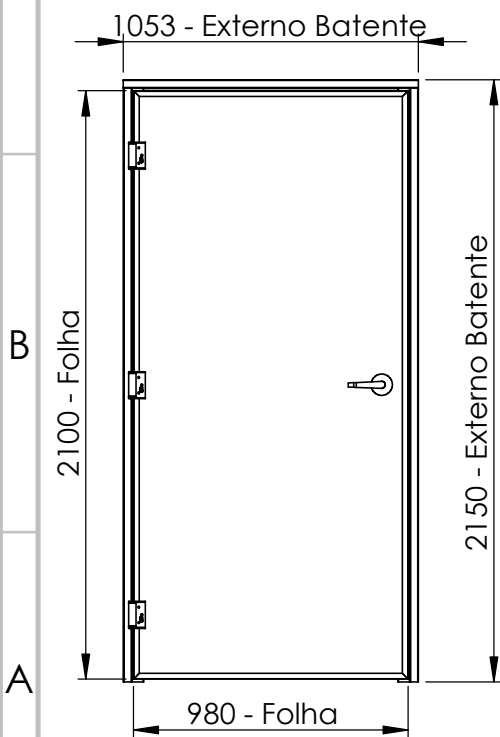

ASSA ABLOY

Abertura - Direita (sentido Horário)

Nº DO ITEM	Código	Título do Desenho	QTD.
1	40090321200000A0	BATEN CF DIR 903 2120 53 S CONVEN ACO	1
2	90089021000001A0	FOLHA CF P-90 890 2100 50 S BARRA MOLA ACO	1
3	- 09802069-0-MTK	BARRA ANTIPANICO SMART PUSH T1	1
4	-N/C	MAÇANETA BARRA SMART PUSH	1
5	96149601-1	DOBRADICA DE MOLA (AAB)	3

Perfil do Batente
Escala 1:3

ASSA ABLOY

Abertura - Esquerdo (sentido Anti-Horário)

Nº DO ITEM	Código	Título do Desenho	QTD.
1	4109032120000A0	BATEN CF ESQ 903 2120 53 S CONVEN ACO	1
2	90089021000001A0	FOLHA CF P-90 890 2100 50 S BARRA MOLA ACO	1
3	- 09802069-0-MTK	BARRA ANTIPANICO SMART PUSH T1	1
4	-N/C	MAÇANETA BARRA SMART PUSH	1
5	96149601-1	DOBRADICA DE MOLA (AAB)	3

ASSA ABLOY

Abertura - Direita (sentido Horário)

Nº DO ITEM	Código	Título do Desenho	QTD.
1	40099321200000A0	BATEN CF DIR 993 2120 53 S CONVEN ACO	1
2	90098021000003A0	FOLHA CF P-90 980 2100 50 S BARRA MOLA ACO	1
3	- 09802069-0-MTK	BARRA ANTIPANICO SMART PUSH T1	1
4	-N/C	MAÇANETA BARRA SMART PUSH	1
5	96149601-1	DOBRADICA DE MOLA (AAB)	3

Escala 1:27

Escala 1:27

Perfil do Batente
Escala 1:3

ASSA ABLOY

Abertura - Esquerdo (sentido Anti-Horário)

Nº DO ITEM	Código	Título do Desenho	QTD.
1	41099321200000A0	BATEN CF ESQ 993 2120 53 S CONVEN ACO	1
2	90098021000003A0	FOLHA CF P-90 980 2100 50 S BARRA MOLA ACO	1
3	- 09802069-0-MTK	BARRA ANTIPANICO SMART PUSH T1	1
4	-N/C	MAÇANETA BARRA SMART PUSH	1
5	96149601-1	DOBRADICA DE MOLA (AAB)	3